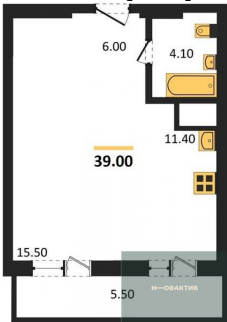

Специалист по ИТ

Серебряков Богдан

Телефон: [79915044763](tel:79915044763)

Email: serebryakov.b.s@novactiv.ru

Фотографии объекта

Планировка объекта

1-к.квартира, 39 м², 28 эт.

8 100 000.-

Количество комнат	1
Общая площадь	39 м ²
Цена за м ²	207 692.-
Жилая площадь	15.5 м ²
Площадь кухни	11.4 м ²
Этаж	28
Этажей в доме	30
Тип санузла	Совмещенный

Фотографии планировки

КОРПУС 1
Секция 3
План 25-30 этажей