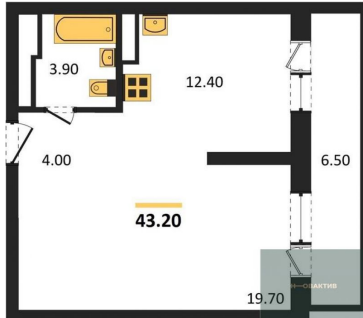

Специалист по ИТ

Серебряков Богдан

Телефон: [79915044763](tel:79915044763)

Email: serebryakov.b.s@novactiv.ru

Фотографии объекта

Планировка объекта

1-к.квартира, 43.2 м², 29 эт.

8 400 000.-

Количество комнат	1
Общая площадь	43.2 м ²
Цена за м ²	194 444.-
Жилая площадь	19.7 м ²
Площадь кухни	12.4 м ²
Этаж	29
Этажей в доме	30
Тип санузла	Совмещенный

Фотографии планировки

КОРПУС 1
Секция 1
План 2-30 этажей