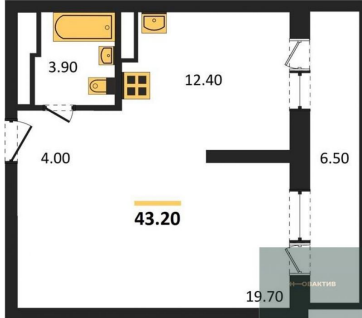

Специалист по ИТ

Серебряков Богдан

Телефон: [79915044763](tel:79915044763)

Email: serebryakov.b.s@novactiv.ru

Фотографии объекта

Планировка объекта

1-к.квартира, 43.2 м², 29 эт.

8 400 000.-

Количество комнат	1
Общая площадь	43.2 м ²
Цена за м ²	194 444.-
Жилая площадь	19.7 м ²
Площадь кухни	12.4 м ²
Этаж	29
Этажей в доме	30
Тип санузла	Совмещенный

Фотографии планировки