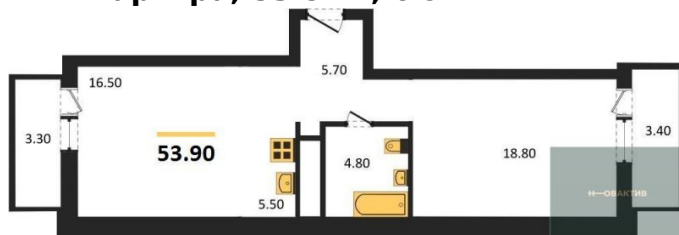

Специалист по ИТ

Серебряков Богдан

Телефон: [79915044763](tel:79915044763)

Email: serebryakov.b.s@novactiv.ru

Фотографии объекта

Планировка объекта

2-к.квартира, 53.9 м², 6 эт.

8 850 000.-

Количество комнат	2
Общая площадь	53.9 м ²
Цена за м ²	164 193.-
Жилая площадь	35.3 м ²
Площадь кухни	5.5 м ²
Этаж	6
Этажей в доме	30
Тип санузла	Совмещенный

Фотографии планировки

КОРПУС 1
Секция 1
План 2-30 этажей