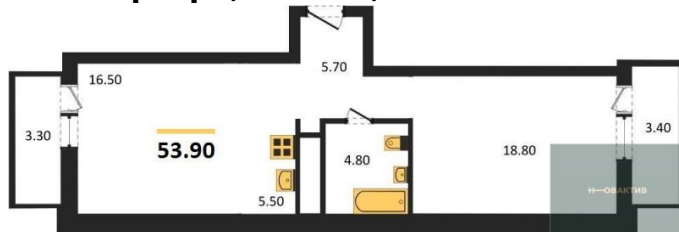

Специалист по ИТ

Серебряков Богдан

Телефон: [79915044763](tel:79915044763)

Email: serebryakov.b.s@novactiv.ru

Фотографии объекта

Планировка объекта

2-к.квартира, 53.9 м², 11 эт.

8 990 000.-

Количество комнат	2
Общая площадь	53.9 м ²
Цена за м ²	166 790.-
Жилая площадь	35.3 м ²
Площадь кухни	5.5 м ²
Этаж	11
Этажей в доме	30
Тип санузла	Совмещенный

Фотографии планировки

КОРПУС 1
Секция 1
План 2-30 этажей