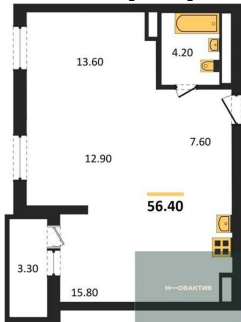

Специалист по ИТ

Серебряков Богдан

Телефон: [79915044763](tel:79915044763)

Email: serebryakov.b.s@novactiv.ru

Фотографии объекта

Планировка объекта

2-к.квартира, 56.4 м², 6 эт.

10 500 000.-

Количество комнат	2
Общая площадь	56.4 м ²
Цена за м ²	186 170.-
Жилая площадь	26.5 м ²
Площадь кухни	15.8 м ²
Этаж	6
Этажей в доме	30
Тип санузла	Совмещенный

Фотографии планировки