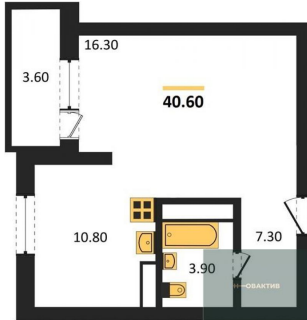

Специалист по ИТ

Серебряков Богдан

Телефон: [79915044763](tel:79915044763)

Email: serebryakov.b.s@novactiv.ru

Фотографии объекта

Планировка объекта

1-к.квартира, 40.6 м², 22 эт.

8 250 000.-

Количество комнат	1
Общая площадь	40.6 м ²
Цена за м ²	203 202.-
Жилая площадь	16.3 м ²
Площадь кухни	10.8 м ²
Этаж	22
Этажей в доме	30
Тип санузла	Совмещенный

Фотографии планировки