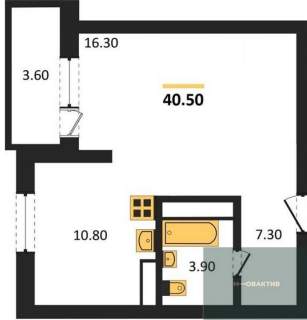

Специалист по ИТ

Серебряков Богдан

Телефон: [79915044763](tel:79915044763)

Email: serebryakov.b.s@novactiv.ru

Фотографии объекта

Планировка объекта

1-к.квартира, 40.5 м², 25 эт.

8 300 000.-

Количество комнат	1
Общая площадь	40.5 м ²
Цена за м ²	204 938.-
Жилая площадь	16.3 м ²
Площадь кухни	10.8 м ²
Этаж	25
Этажей в доме	30
Тип санузла	Совмещенный

Фотографии планировки

КОРПУС 1
Секция 1
План 2-30 этажей