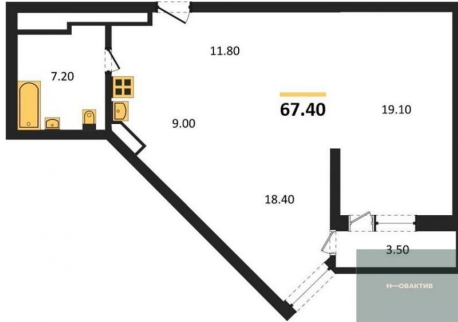

Специалист по ИТ

Серебряков Богдан

Телефон: [79915044763](tel:79915044763)

Email: serebryakov.b.s@novactiv.ru

Фотографии объекта

Планировка объекта

2-к.квартира, 67.4 м², 26 эт.

9 900 000.-

Количество комнат	2
Общая площадь	67.4 м ²
Цена за м ²	146 884.-
Жилая площадь	37.5 м ²
Площадь кухни	9 м ²
Этаж	26
Этажей в доме	30
Тип санузла	Совмещенный

Фотографии планировки

КОРПУС 1
Секция 2
План 25-30 этажей