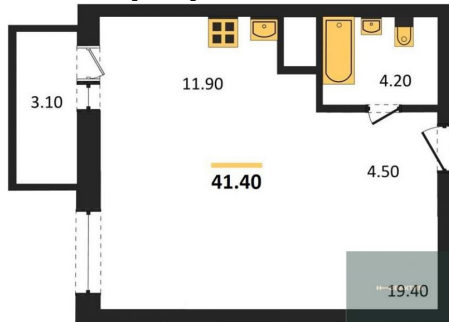

Специалист по ИТ

Серебряков Богдан

Телефон: [79915044763](tel:79915044763)

Email: serebryakov.b.s@novactiv.ru

Фотографии объекта

Планировка объекта

1-к.квартира, 41.4 м², 13 эт.

8 050 000.-

Количество комнат	1
Общая площадь	41.4 м ²
Цена за м ²	194 444.-
Жилая площадь	19.4 м ²
Площадь кухни	11.9 м ²
Этаж	13
Этажей в доме	30
Тип санузла	Совмещенный

Фотографии планировки

КОРПУС 1
Секция 2
План 13-16 этажей