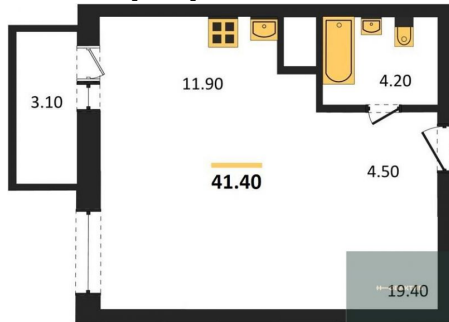

Специалист по ИТ

Серебряков Богдан

Телефон: [79915044763](tel:79915044763)

Email: serebryakov.b.s@novactiv.ru

Фотографии объекта

Планировка объекта

1-к.квартира, 41.4 м², 14 эт.

8 100 000.-

Количество комнат	1
Общая площадь	41.4 м ²
Цена за м ²	195 652.-
Жилая площадь	19.4 м ²
Площадь кухни	11.9 м ²
Этаж	14
Этажей в доме	30
Тип санузла	Совмещенный

Фотографии планировки

КОРПУС 1
Секция 2
План 13-16 этажей