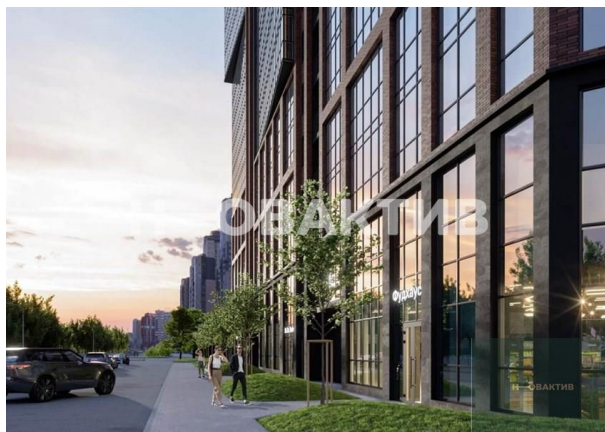

КОРПУС 1
Секция 2
План 17-18 этажей