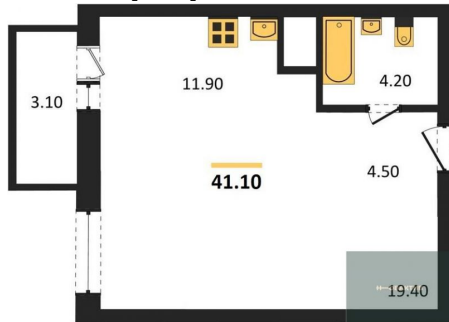

Специалист по ИТ

Серебряков Богдан

Телефон: [79915044763](tel:79915044763)

Email: serebryakov.b.s@novactiv.ru

Фотографии объекта

Планировка объекта

1-к.квартира, 41.1 м², 17 эт.

8 150 000.-

Количество комнат	1
Общая площадь	41.1 м ²
Цена за м ²	198 297.-
Жилая площадь	19.4 м ²
Площадь кухни	11.9 м ²
Этаж	17
Этажей в доме	30
Тип санузла	Совмещенный

Фотографии планировки

КОРПУС 1
Секция 2
План 17-18 этажей