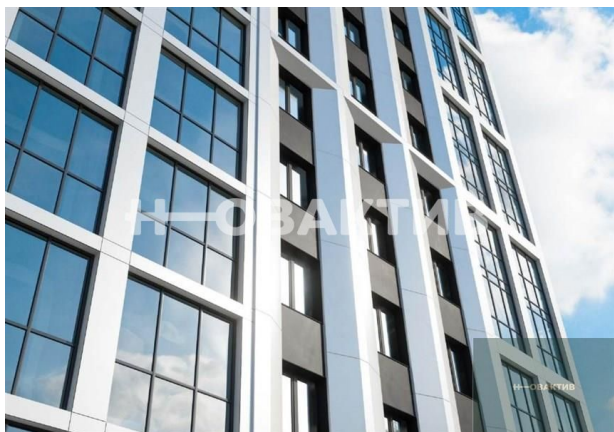

КОРПУС 1
Секция 2
План 17-18 этажей