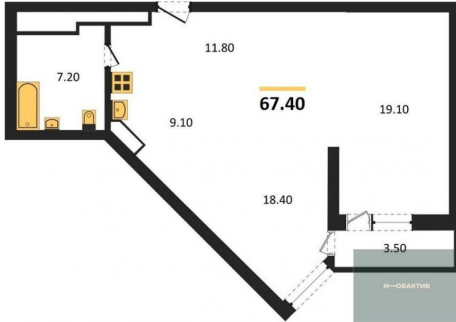

Специалист по ИТ

Серебряков Богдан

Телефон: [79915044763](tel:79915044763)

Email: serebryakov.b.s@novactiv.ru

Фотографии объекта

Планировка объекта

2-к.квартира, 67.4 м², 24 эт.

9 900 000.-

Количество комнат	2
Общая площадь	67.4 м ²
Цена за м ²	146 884.-
Жилая площадь	37.5 м ²
Площадь кухни	9.1 м ²
Этаж	24
Этажей в доме	30
Тип санузла	Совмещенный

Фотографии планировки

КОРПУС 1
Секция 2
План 23-24 этажей