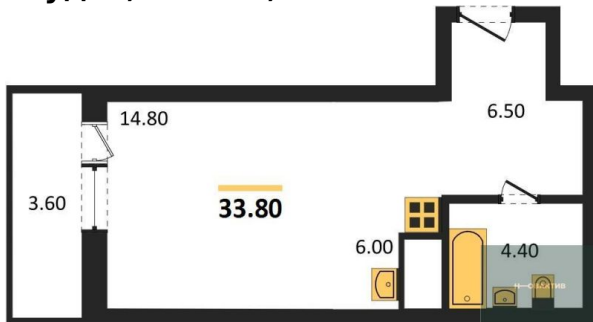

Специалист по ИТ

Серебряков Богдан

Телефон: [79915044763](tel:79915044763)

Email: serebryakov.b.s@novactiv.ru

Фотографии объекта

Планировка объекта

Студия, 33.8 м², 20 эт.

7 050 000.-

Количество комнат	Студия
Общая площадь	33.8 м ²
Цена за м ²	208 580.-
Жилая площадь	14.8 м ²
Площадь кухни	6 м ²
Этаж	20
Этажей в доме	30
Тип санузла	Совмещенный

Фотографии планировки

КОРПУС 1
Секция 2
План 19-22 этажей