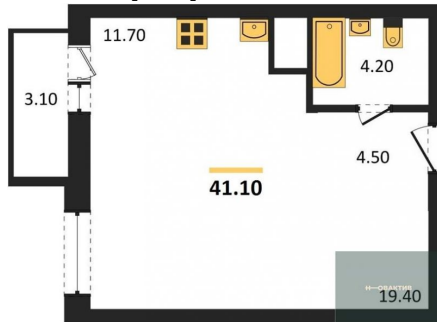

Специалист по ИТ

Серебряков Богдан

Телефон: [79915044763](tel:79915044763)

Email: serebryakov.b.s@novactiv.ru

Фотографии объекта

Планировка объекта

1-к.квартира, 41.1 м², 23 эт.

8 250 000.-

Количество комнат	1
Общая площадь	41.1 м ²
Цена за м ²	200 730.-
Жилая площадь	19.4 м ²
Площадь кухни	11.7 м ²
Этаж	23
Этажей в доме	30
Тип санузла	Совмещенный

Фотографии планировки

КОРПУС 1
Секция 2
План 23-24 этажей