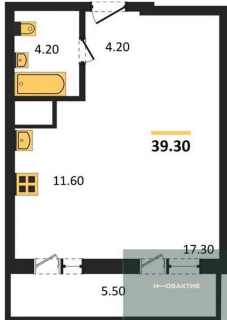

Специалист по ИТ

Серебряков Богдан

Телефон: [79915044763](tel:79915044763)

Email: serebryakov.b.s@novactiv.ru

Фотографии объекта

Планировка объекта

1-к.квартира, 39.3 м², 17 эт.

7 990 000.-

Количество комнат	1
Общая площадь	39.3 м ²
Цена за м ²	203 308.-
Жилая площадь	17.3 м ²
Площадь кухни	11.6 м ²
Этаж	17
Этажей в доме	30
Тип санузла	Совмещенный

Фотографии планировки

КОРПУС 1
Секция 3
План 17-18 этажей