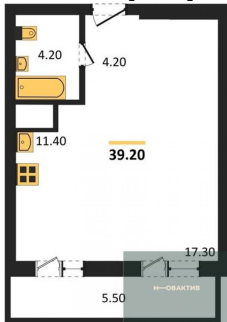

Специалист по ИТ

Серебряков Богдан

Телефон: [79915044763](tel:79915044763)

Email: serebryakov.b.s@novactiv.ru

Фотографии объекта

Планировка объекта

1-к.квартира, 39.2 м², 25 эт.

8 050 000.-

Количество комнат	1
Общая площадь	39.2 м ²
Цена за м ²	205 357.-
Жилая площадь	17.3 м ²
Площадь кухни	11.4 м ²
Этаж	25
Этажей в доме	30
Тип санузла	Совмещенный

Фотографии планировки

КОРПУС 1
Секция 3
План 25-30 этажей