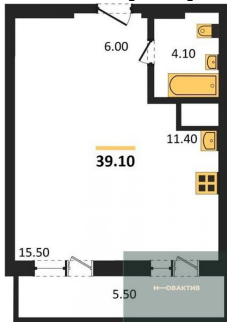

Специалист по ИТ

Серебряков Богдан

Телефон: [79915044763](tel:79915044763)

Email: serebryakov.b.s@novactiv.ru

Фотографии объекта

Планировка объекта

1-к.квартира, 39.1 м², 23 эт.

8 100 000.-

Количество комнат	1
Общая площадь	39.1 м ²
Цена за м ²	207 161.-
Жилая площадь	15.5 м ²
Площадь кухни	11.4 м ²
Этаж	23
Этажей в доме	30
Тип санузла	Совмещенный

Фотографии планировки