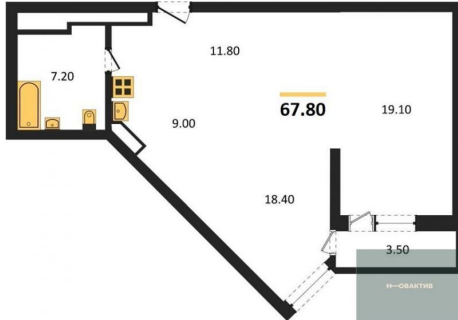

Специалист по ИТ

Серебряков Богдан

Телефон: [79915044763](tel:79915044763)

Email: serebryakov.b.s@novactiv.ru

Фотографии объекта

Планировка объекта

2-к.квартира, 67.8 м², 2 эт.

9 500 000.-

Количество комнат	2
Общая площадь	67.8 м ²
Цена за м ²	140 118.-
Жилая площадь	37.5 м ²
Площадь кухни	9 м ²
Этаж	2
Этажей в доме	30
Тип санузла	Совмещенный

Фотографии планировки

КОРПУС 1
Секция 2
План 2-6 этажей