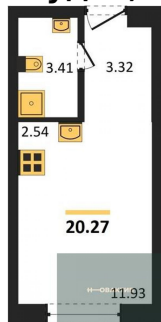

Специалист по ИТ

Серебряков Богдан

Телефон: [79915044763](tel:79915044763)

Email: serebryakov.b.s@novactiv.ru

Фотографии объекта

Планировка объекта

Студия, 20.27 м², 22 эт.

5 290 000.-

Количество комнат	Студия
Общая площадь	20.27 м ²
Цена за м ²	260 977.-
Жилая площадь	11.93 м ²
Площадь кухни	2.54 м ²
Этаж	22
Этажей в доме	25
Тип санузла	Совмещенный