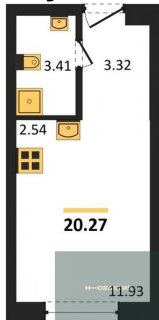

Специалист по ИТ

Серебряков Богдан

Телефон: [79915044763](tel:79915044763)

Email: serebryakov.b.s@novactiv.ru

Фотографии объекта

Планировка объекта

Студия, 20.27 м², 24 эт.

5 290 000.-

Количество комнат	Студия
Общая площадь	20.27 м ²
Цена за м ²	260 977.-
Жилая площадь	11.93 м ²
Площадь кухни	2.54 м ²
Этаж	24
Этажей в доме	25
Тип санузла	Совмещенный

Фотографии планировки

КОРПУС 1
Секция 1
План 3-25 этажей