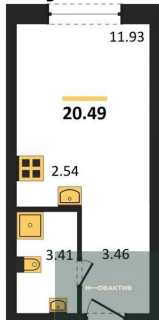

Специалист по ИТ

Серебряков Богдан

Телефон: [79915044763](tel:79915044763)

Email: serebryakov.b.s@novactiv.ru

Фотографии объекта

Планировка объекта

Студия, 20.49 м², 21 эт.

4 645 000.-

Количество комнат	Студия
Общая площадь	20.49 м ²
Цена за м ²	226 696.-
Жилая площадь	11.93 м ²
Площадь кухни	2.54 м ²
Этаж	21
Этажей в доме	25
Тип санузла	Совмещенный

Фотографии планировки

КОРПУС 1
Секция 1
План 3-25 этажей