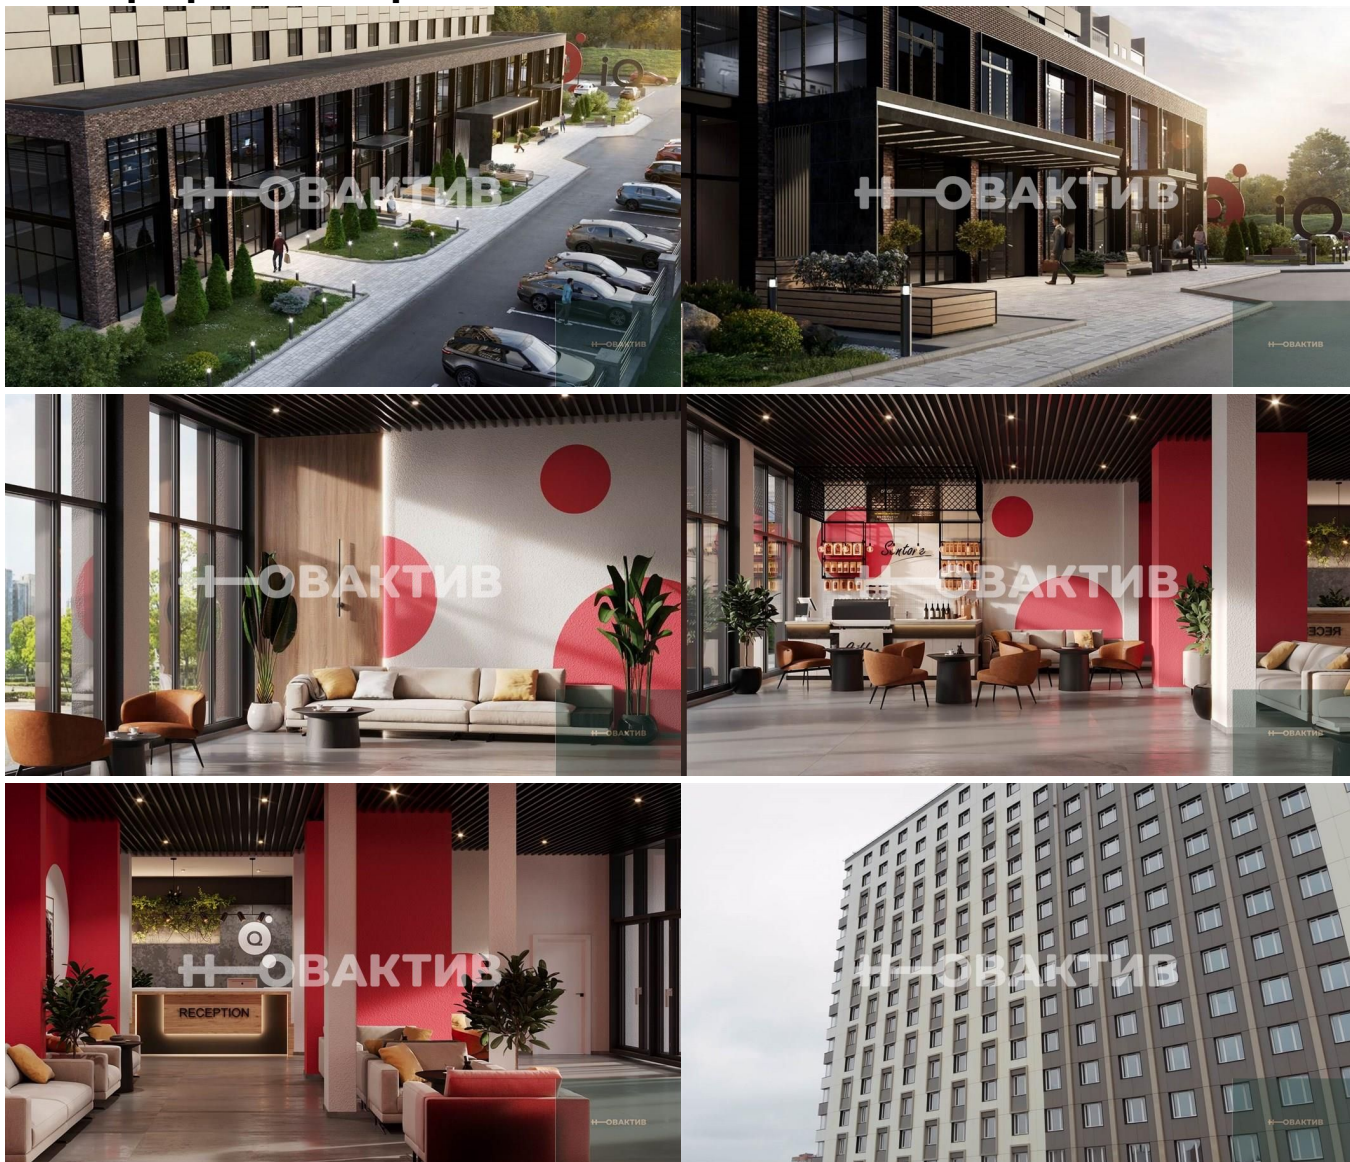

Планировка объекта

Студия, 20.49 м², 21 эт.

4 645 000.-

Количество комнат	Студия
Общая площадь	20.49 м²
Цена за м²	226 696.-
Жилая площадь	11.93 м²
Площадь кухни	2.54 м²
Этаж	21
Этажей в доме	25
Тип санузла	Совмещенный

Фотографии планировки