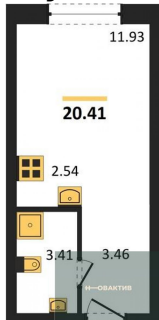

Специалист по ИТ

Серебряков Богдан

Телефон: [79915044763](tel:79915044763)

Email: serebryakov.b.s@novactiv.ru

Фотографии объекта

Планировка объекта

Студия, 20.41 м², 24 эт.

4 890 000.-

Количество комнат	Студия
Общая площадь	20.41 м ²
Цена за м ²	239 588.-
Жилая площадь	11.93 м ²
Площадь кухни	2.54 м ²
Этаж	24
Этажей в доме	25
Тип санузла	Совмещенный

Фотографии планировки

КОРПУС 1
Секция 1
План 3-25 этажей