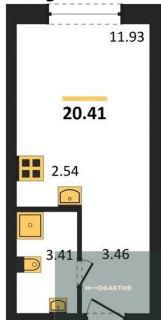

Специалист по ИТ

Серебряков Богдан

Телефон: [79915044763](tel:79915044763)

Email: serebryakov.b.s@novactiv.ru

Фотографии объекта

Планировка объекта

Студия, 20.41 м², 25 эт.

4 890 000.-

Количество комнат	Студия
Общая площадь	20.41 м ²
Цена за м ²	239 588.-
Жилая площадь	11.93 м ²
Площадь кухни	2.54 м ²
Этаж	25
Этажей в доме	25
Тип санузла	Совмещенный

Фотографии планировки

КОРПУС 1
Секция 1
План 3-25 этажей