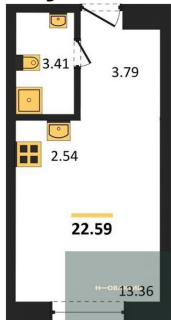

Специалист по ИТ

Серебряков Богдан

Телефон: [79915044763](tel:79915044763)

Email: serebryakov.b.s@novactiv.ru

Фотографии объекта

Планировка объекта

Студия, 22.59 м², 10 эт.

4 645 000.-

Количество комнат	Студия
Общая площадь	22.59 м ²
Цена за м ²	205 622.-
Жилая площадь	13.36 м ²
Площадь кухни	2.54 м ²
Этаж	10
Этажей в доме	25
Тип санузла	Совмещенный

Фотографии планировки

КОРПУС 1
Секция 1
План 3-25 этажей