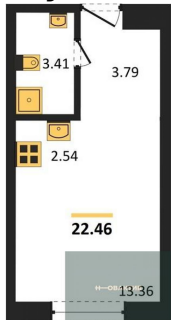

Специалист по ИТ

Серебряков Богдан

Телефон: [79915044763](tel:79915044763)

Email: serebryakov.b.s@novactiv.ru

Фотографии объекта

Планировка объекта

Студия, 22.46 м², 12 эт.

4 645 000.-

Количество комнат	Студия
Общая площадь	22.46 м ²
Цена за м ²	206 812.-
Жилая площадь	13.36 м ²
Площадь кухни	2.54 м ²
Этаж	12
Этажей в доме	25
Тип санузла	Совмещенный

Фотографии планировки

КОРПУС 1
Секция 1
План 3-25 этажей