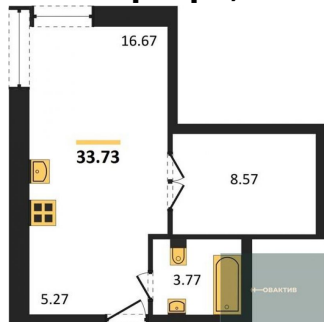

Специалист по ИТ

Серебряков Богдан

Телефон: [79915044763](tel:79915044763)

Email: serebryakov.b.s@novactiv.ru

Фотографии объекта

Планировка объекта

1-к.квартира, 33.73 м², 13 эт.

6 590 000.-

Количество комнат	1
Общая площадь	33.73 м ²
Цена за м ²	195 375.-
Жилая площадь	8.57 м ²
Площадь кухни	21.94 м ²
Этаж	13
Этажей в доме	25
Тип санузла	Совмещенный

Фотографии планировки

КОРПУС 1
Секция 1
План 3-25 этажей