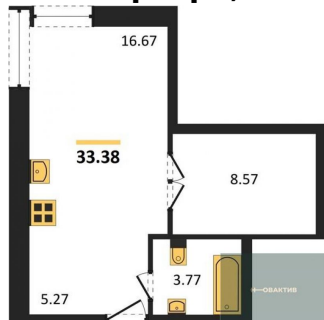

Специалист по ИТ

Серебряков Богдан

Телефон: [79915044763](tel:79915044763)

Email: serebryakov.b.s@novactiv.ru

Фотографии объекта

Планировка объекта

1-к.квартира, 33.38 м², 23 эт.

6 690 000.-

Количество комнат	1
Общая площадь	33.38 м ²
Цена за м ²	200 419.-
Жилая площадь	8.57 м ²
Площадь кухни	21.94 м ²
Этаж	23
Этажей в доме	25
Тип санузла	Совмещенный

Фотографии планировки

КОРПУС 1
Секция 1
План 3-25 этажей