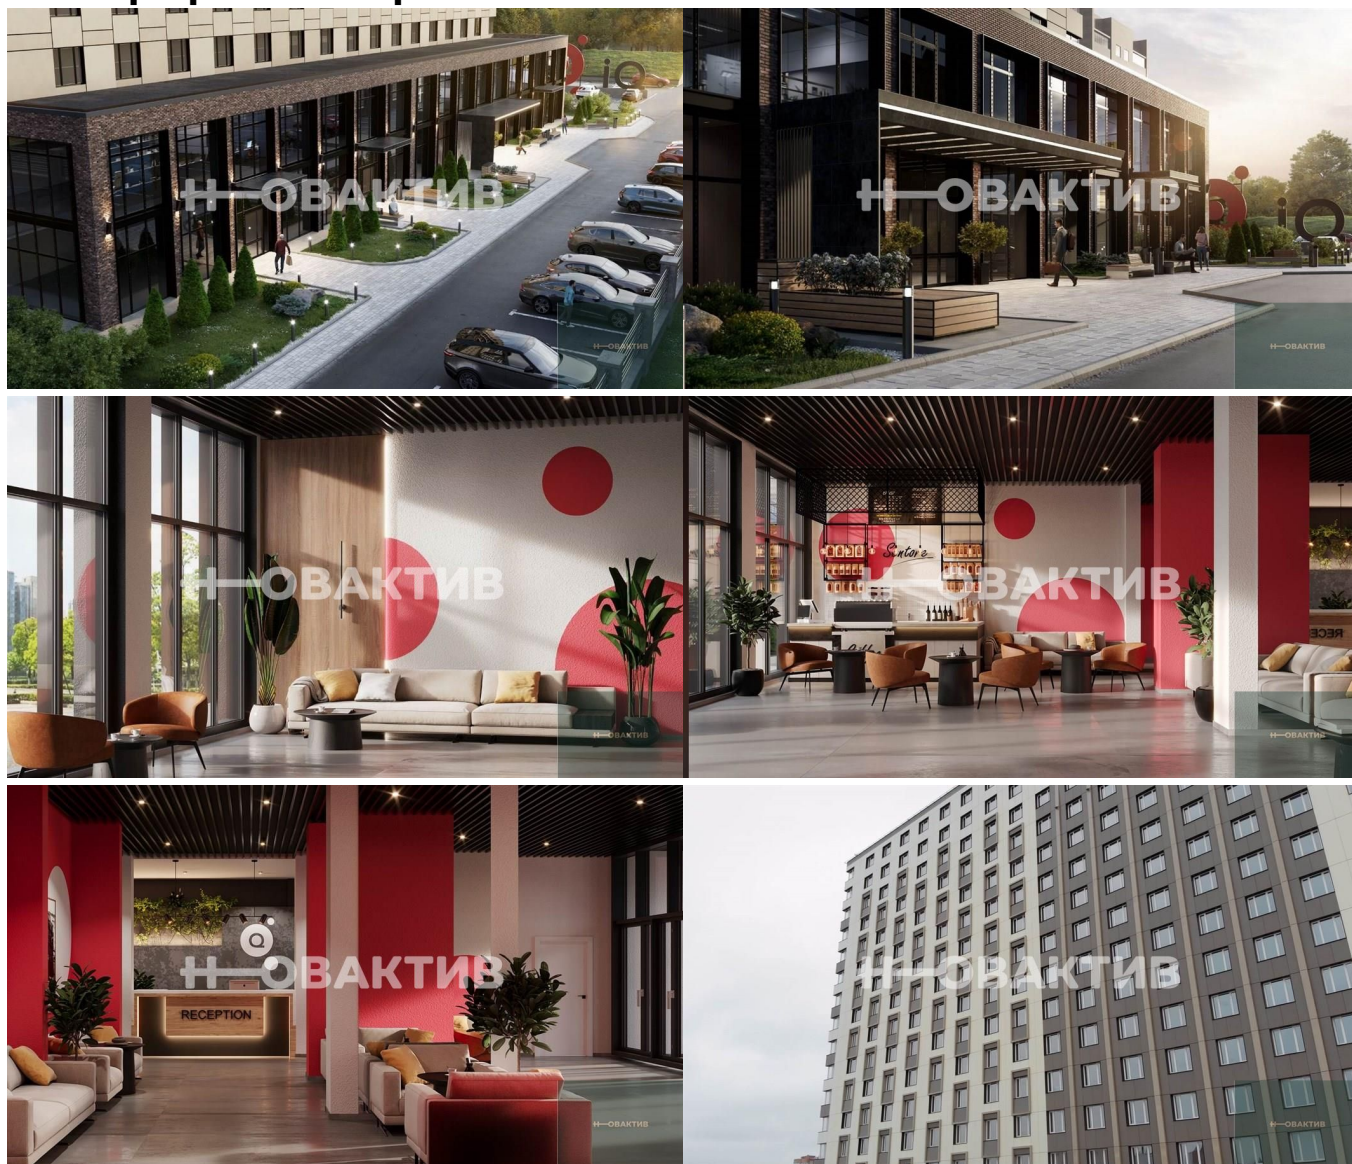

Фотографии планировки