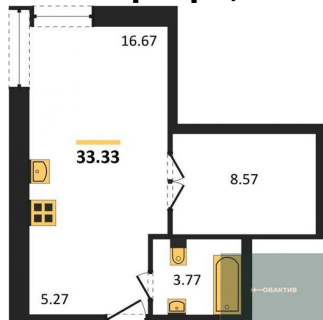

Специалист по ИТ

Серебряков Богдан

Телефон: [79915044763](tel:79915044763)

Email: serebryakov.b.s@novactiv.ru

Фотографии объекта

Планировка объекта

1-к.квартира, 33.33 м², 25 эт.

6 690 000.-

| | |
|------------------------|----------------------|
| Количество комнат | 1 |
| Общая площадь | 33.33 м ² |
| Цена за м ² | 200 720.- |
| Жилая площадь | 8.57 м ² |
| Площадь кухни | 21.94 м ² |
| Этаж | 25 |
| Этажей в доме | 25 |
| Тип санузла | Совмещенный |