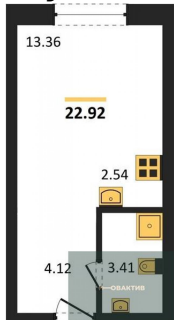

Специалист по ИТ

Серебряков Богдан

Телефон: [79915044763](tel:79915044763)

Email: serebryakov.b.s@novactiv.ru

Фотографии объекта

Планировка объекта

Студия, 22.92 м², 11 эт.

4 890 000.-

Количество комнат	Студия
Общая площадь	22.92 м ²
Цена за м ²	213 351.-
Жилая площадь	13.36 м ²
Площадь кухни	2.54 м ²
Этаж	11
Этажей в доме	25
Тип санузла	Совмещенный

Фотографии планировки

КОРПУС 1
Секция 1
План 3-25 этажей