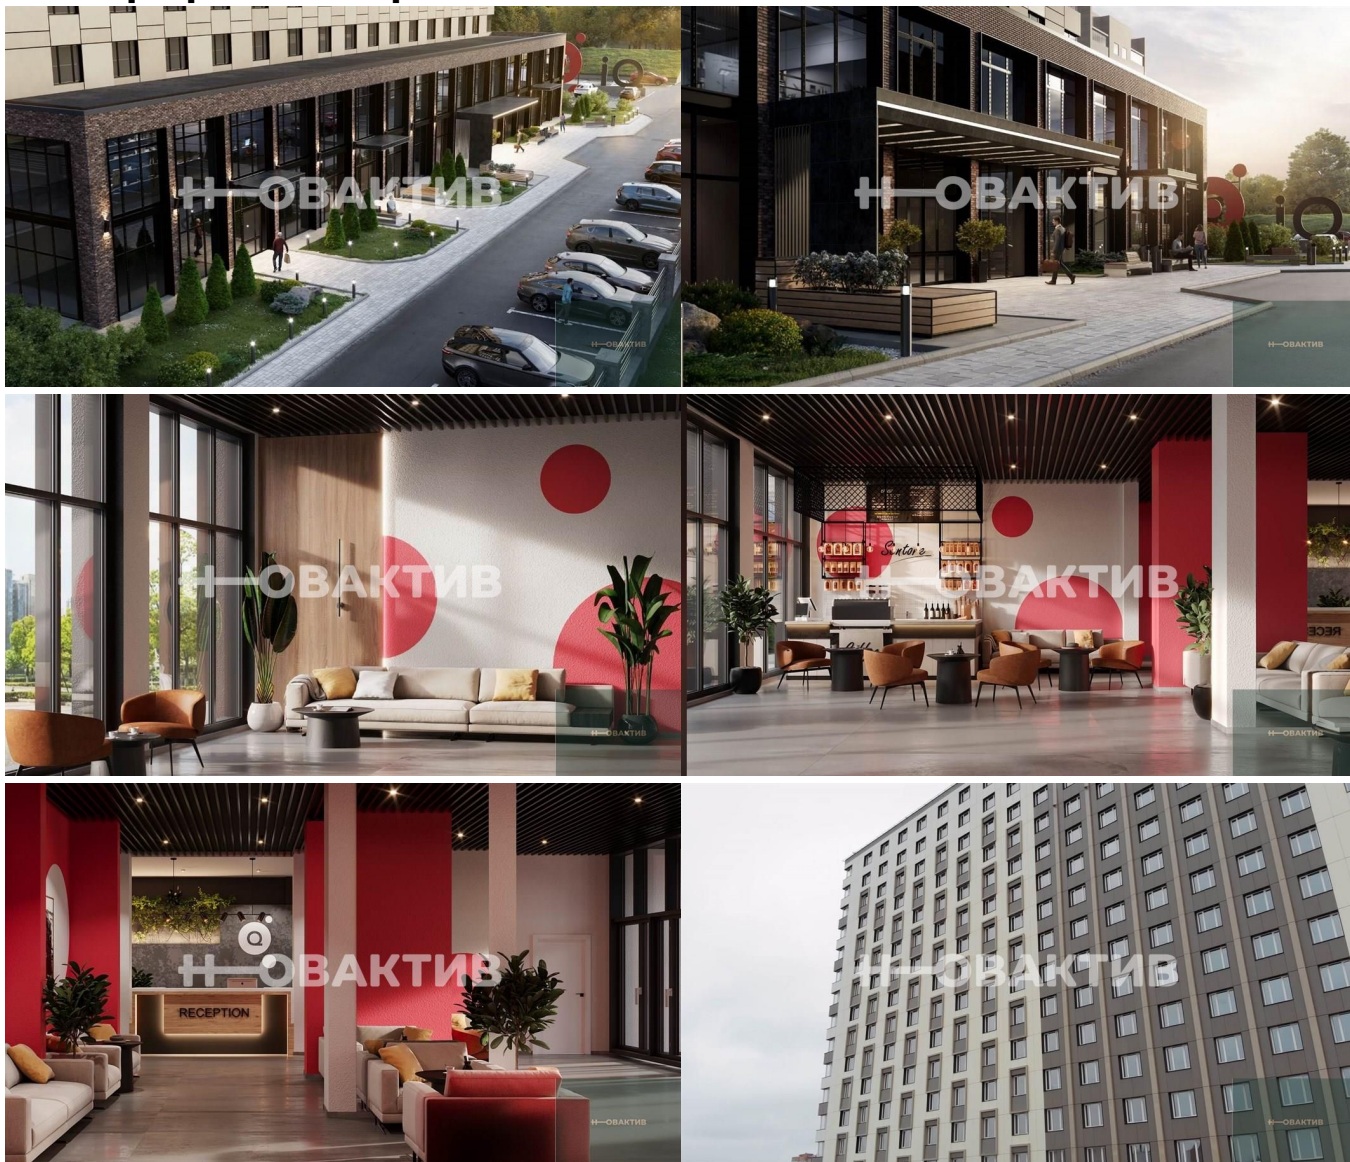

Фотографии планировки