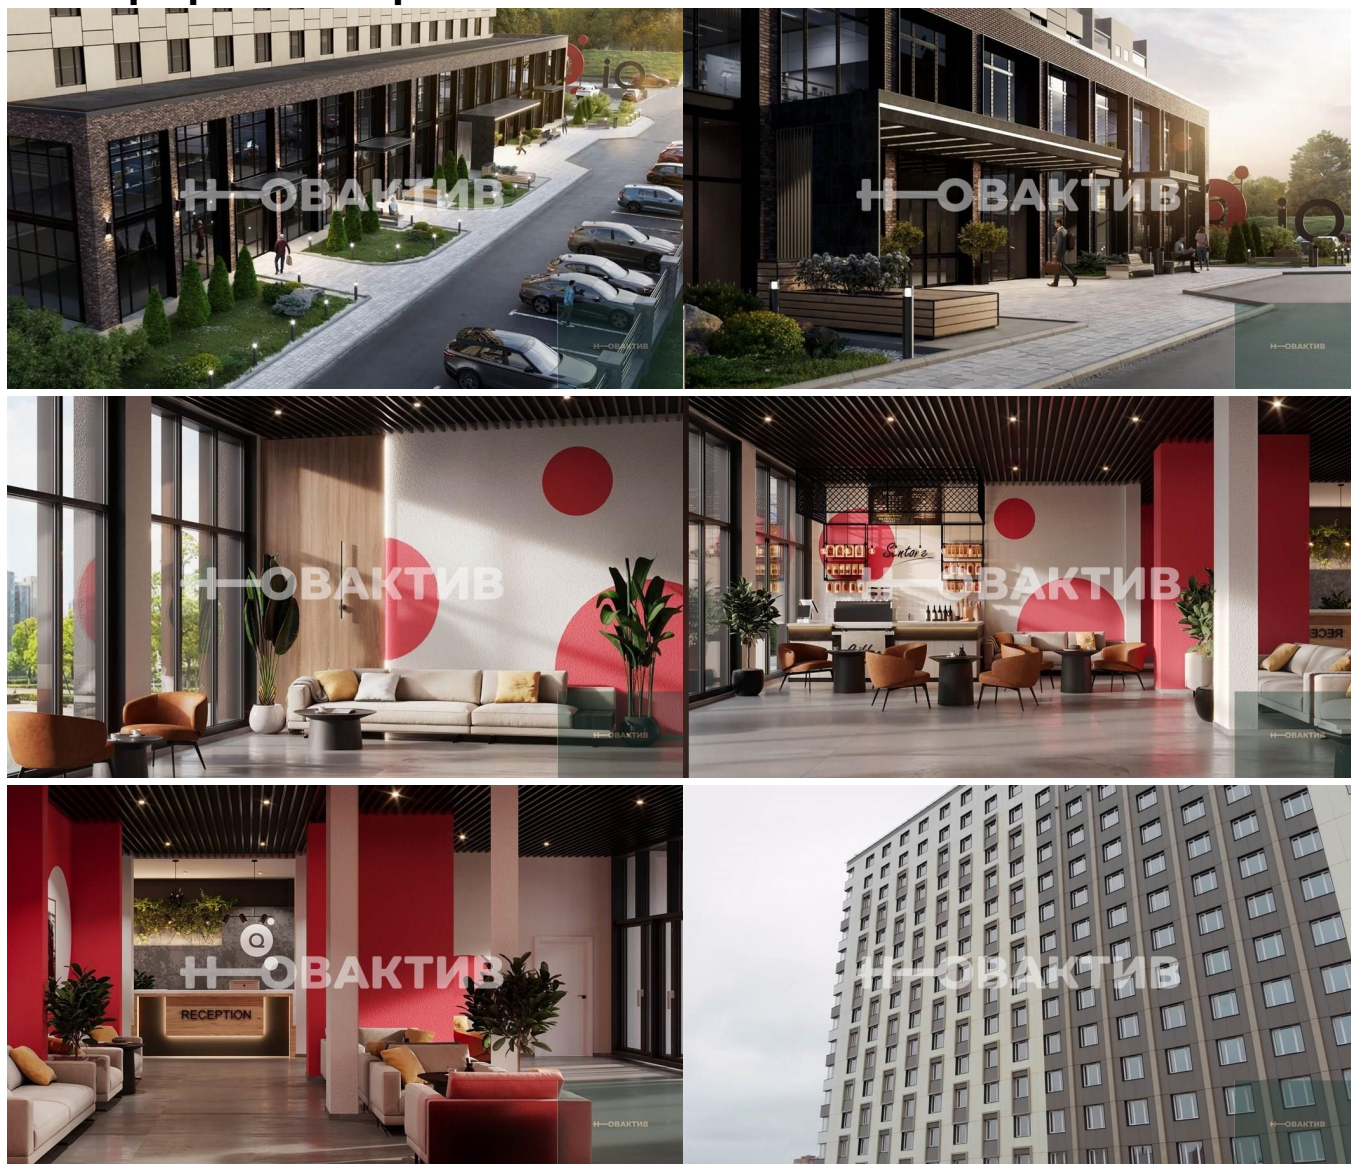

Фотографии планировки