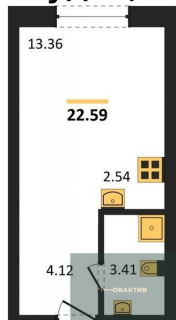

Специалист по ИТ

Серебряков Богдан

Телефон: [79915044763](tel:79915044763)

Email: serebryakov.b.s@novactiv.ru

Фотографии объекта

Планировка объекта

Студия, 22.59 м², 20 эт.

4 990 000.-

Количество комнат	Студия
Общая площадь	22.59 м ²
Цена за м ²	220 894.-
Жилая площадь	13.36 м ²
Площадь кухни	2.54 м ²
Этаж	20
Этажей в доме	25
Тип санузла	Совмещенный

Фотографии планировки

КОРПУС 1
Секция 1
План 3-25 этажей