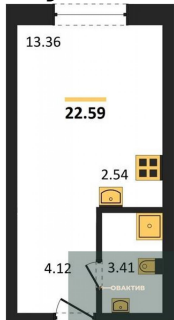

Специалист по ИТ

Серебряков Богдан

Телефон: [79915044763](tel:79915044763)

Email: serebryakov.b.s@novactiv.ru

Фотографии объекта

Планировка объекта

Студия, 22.59 м², 21 эт.

4 990 000.-

Количество комнат	Студия
Общая площадь	22.59 м ²
Цена за м ²	220 894.-
Жилая площадь	13.36 м ²
Площадь кухни	2.54 м ²
Этаж	21
Этажей в доме	25
Тип санузла	Совмещенный

Фотографии планировки

КОРПУС 1
Секция 1
План 3-25 этажей