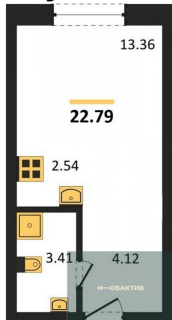

Специалист по ИТ

Серебряков Богдан

Телефон: [79915044763](tel:79915044763)

Email: serebryakov.b.s@novactiv.ru

Фотографии объекта

Планировка объекта

Студия, 22.79 м², 12 эт.

4 890 000.-

Количество комнат	Студия
Общая площадь	22.79 м ²
Цена за м ²	214 568.-
Жилая площадь	13.36 м ²
Площадь кухни	2.54 м ²
Этаж	12
Этажей в доме	25
Тип санузла	Совмещенный

Фотографии планировки

КОРПУС 1
Секция 1
План 3-25 этажей