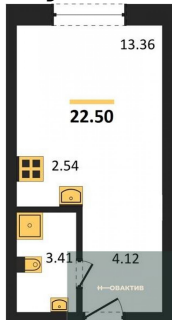

Специалист по ИТ

Серебряков Богдан

Телефон: [79915044763](tel:79915044763)

Email: serebryakov.b.s@novactiv.ru

Фотографии объекта

Планировка объекта

Студия, 22.5 м², 25 эт.

4 990 000.-

Количество комнат	Студия
Общая площадь	22.5 м ²
Цена за м ²	221 778.-
Жилая площадь	13.36 м ²
Площадь кухни	2.54 м ²
Этаж	25
Этажей в доме	25
Тип санузла	Совмещенный

Фотографии планировки

КОРПУС 1
Секция 1
План 3-25 этажей