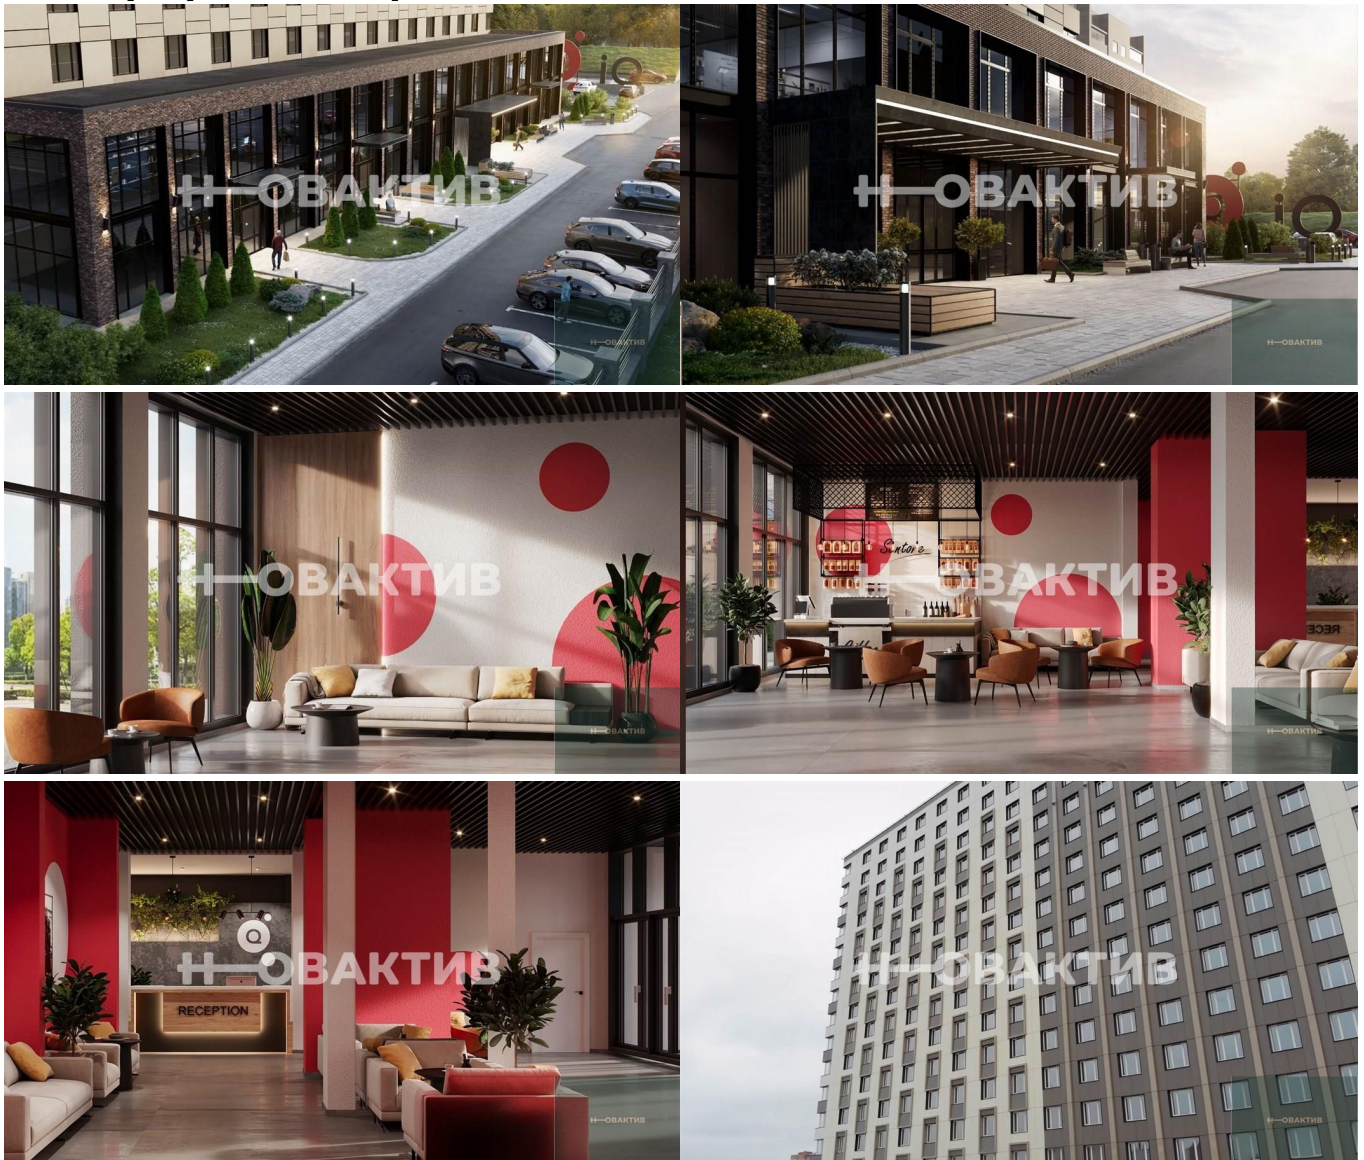

Фотографии планировки