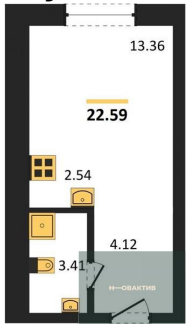

Специалист по ИТ

Серебряков Богдан

Телефон: [79915044763](tel:79915044763)

Email: serebryakov.b.s@novactiv.ru

Фотографии объекта

Планировка объекта

Студия, 22.59 м², 21 эт.

4 990 000.-

Количество комнат	Студия
Общая площадь	22.59 м ²
Цена за м ²	220 894.-
Жилая площадь	13.36 м ²
Площадь кухни	2.54 м ²
Этаж	21
Этажей в доме	25
Тип санузла	Совмещенный

Фотографии планировки

КОРПУС 1
Секция 1
План 3-25 этажей