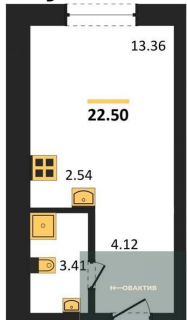

Специалист по ИТ

Серебряков Богдан

Телефон: [79915044763](tel:79915044763)

Email: serebryakov.b.s@novactiv.ru

Фотографии объекта

Планировка объекта

Студия, 22.5 м², 25 эт.

4 990 000.-

Количество комнат	Студия
Общая площадь	22.5 м ²
Цена за м ²	221 778.-
Жилая площадь	13.36 м ²
Площадь кухни	2.54 м ²
Этаж	25
Этажей в доме	25
Тип санузла	Совмещенный

Фотографии планировки

КОРПУС 1
Секция 1
План 3-25 этажей