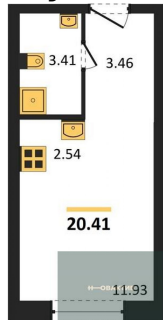

Специалист по ИТ

Серебряков Богдан

Телефон: [79915044763](tel:79915044763)

Email: serebryakov.b.s@novactiv.ru

Фотографии объекта

Планировка объекта

Студия, 20.41 м², 24 эт.

5 290 000.-

Количество комнат	Студия
Общая площадь	20.41 м ²
Цена за м ²	259 187.-
Жилая площадь	11.93 м ²
Площадь кухни	2.54 м ²
Этаж	24
Этажей в доме	25
Тип санузла	Совмещенный

Фотографии планировки

КОРПУС 1
Секция 1
План 3-25 этажей