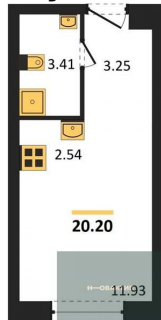

Специалист по ИТ

Серебряков Богдан

Телефон: [79915044763](tel:79915044763)

Email: serebryakov.b.s@novactiv.ru

Фотографии объекта

Планировка объекта

Студия, 20.2 м², 22 эт.

5 290 000.-

Количество комнат	Студия
Общая площадь	20.2 м ²
Цена за м ²	261 881.-
Жилая площадь	11.93 м ²
Площадь кухни	2.54 м ²
Этаж	22
Этажей в доме	25
Тип санузла	Совмещенный

Фотографии планировки

КОРПУС 1
Секция 1
План 3-25 этажей