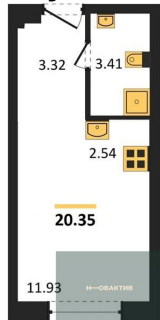

Специалист по ИТ

Серебряков Богдан

Телефон: [79915044763](tel:79915044763)

Email: serebryakov.b.s@novactiv.ru

Фотографии объекта

Планировка объекта

Студия, 20.35 м², 18 эт.

4 990 000.-

Количество комнат	Студия
Общая площадь	20.35 м ²
Цена за м ²	245 209.-
Жилая площадь	11.93 м ²
Площадь кухни	2.54 м ²
Этаж	18
Этажей в доме	25
Тип санузла	Совмещенный

Фотографии планировки

КОРПУС 1
Секция 1
План 3-25 этажей