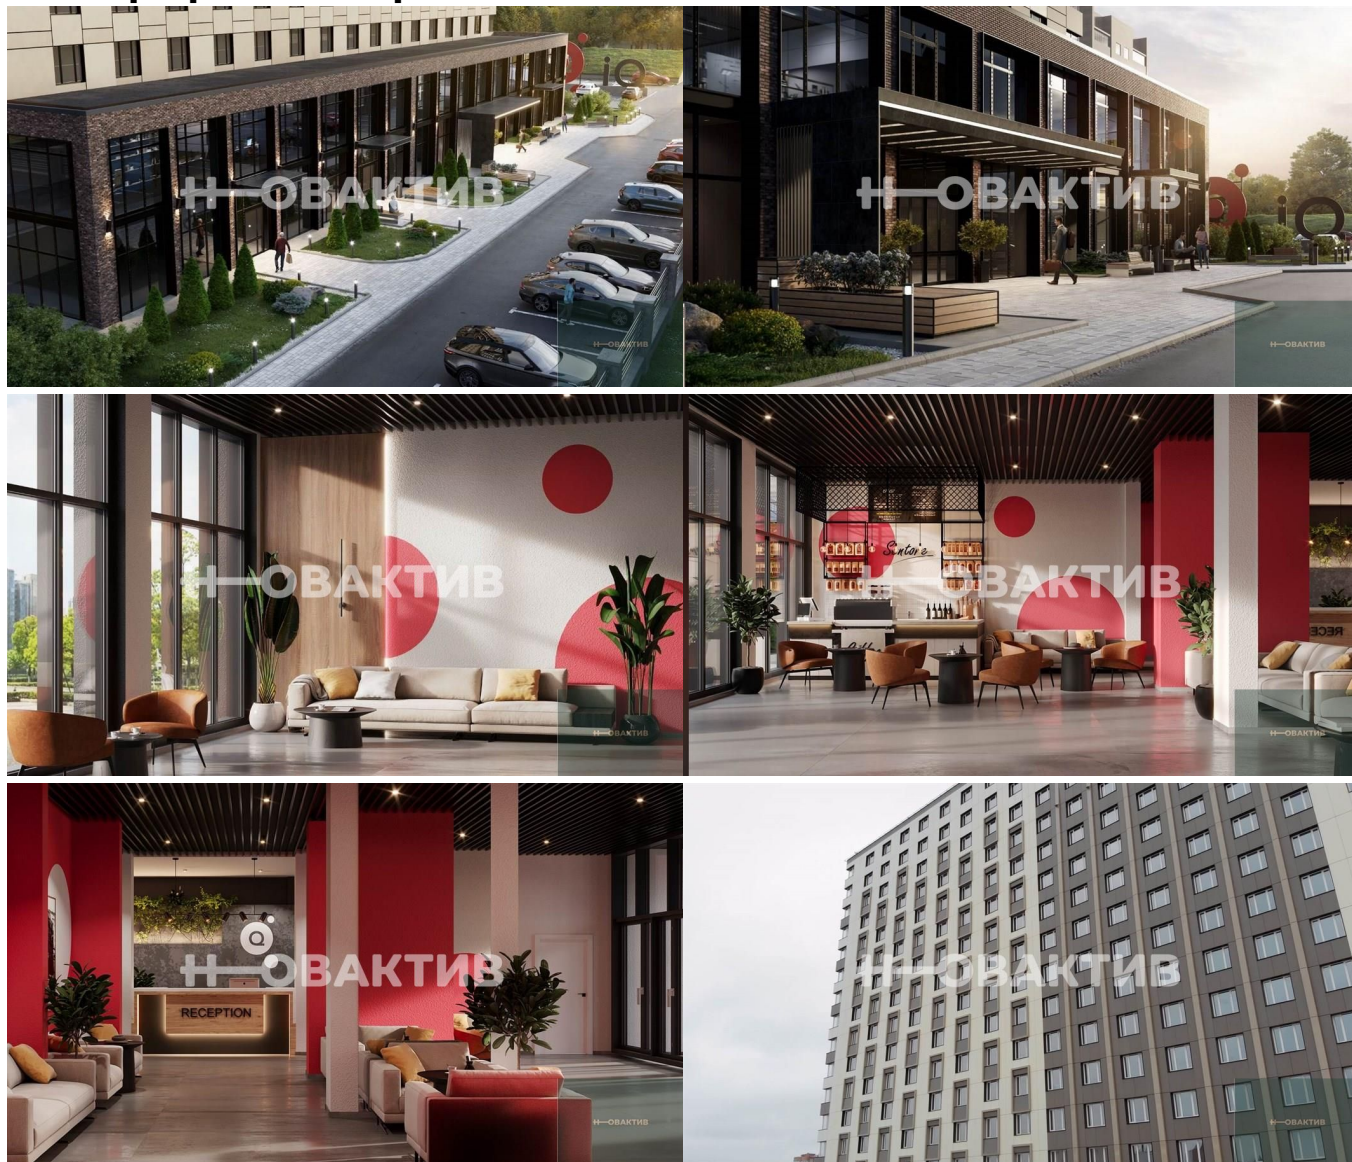

Планировка объекта

Студия, 20.35 м², 18 эт.

4 990 000.-

Количество комнат	Студия
Общая площадь	20.35 м²
Цена за м²	245 209.-
Жилая площадь	11.93 м²
Площадь кухни	2.54 м²
Этаж	18
Этажей в доме	25
Тип санузла	Совмещенный

Фотографии планировки