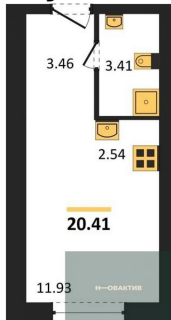

Специалист по ИТ

Серебряков Богдан

Телефон: [79915044763](tel:79915044763)

Email: serebryakov.b.s@novactiv.ru

Фотографии объекта

Планировка объекта

Студия, 20.41 м², 24 эт.

5 290 000.-

Количество комнат	Студия
Общая площадь	20.41 м ²
Цена за м ²	259 187.-
Жилая площадь	11.93 м ²
Площадь кухни	2.54 м ²
Этаж	24
Этажей в доме	25
Тип санузла	Совмещенный

Фотографии планировки

КОРПУС 1
Секция 1
План 3-25 этажей