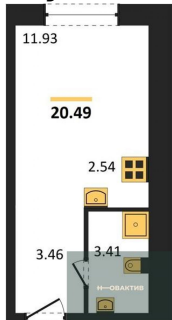

Специалист по ИТ

Серебряков Богдан

Телефон: [79915044763](tel:79915044763)

Email: serebryakov.b.s@novactiv.ru

Фотографии объекта

Планировка объекта

Студия, 20.49 м², 21 эт.

4 890 000.-

Количество комнат	Студия
Общая площадь	20.49 м ²
Цена за м ²	238 653.-
Жилая площадь	11.93 м ²
Площадь кухни	2.54 м ²
Этаж	21
Этажей в доме	25
Тип санузла	Совмещенный

Фотографии планировки

КОРПУС 1
Секция 1
План 3-25 этажей