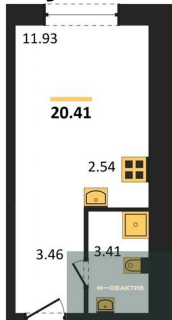

Специалист по ИТ

Серебряков Богдан

Телефон: [79915044763](tel:79915044763)

Email: serebryakov.b.s@novactiv.ru

Фотографии объекта

Планировка объекта

Студия, 20.41 м², 22 эт.

4 890 000.-

Количество комнат	Студия
Общая площадь	20.41 м ²
Цена за м ²	239 588.-
Жилая площадь	11.93 м ²
Площадь кухни	2.54 м ²
Этаж	22
Этажей в доме	25
Тип санузла	Совмещенный

Фотографии планировки

КОРПУС 1
Секция 1
План 3-25 этажей