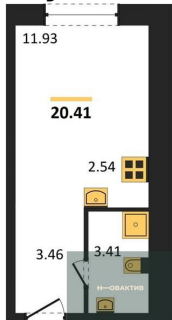

Специалист по ИТ

Серебряков Богдан

Телефон: [79915044763](tel:79915044763)

Email: serebryakov.b.s@novactiv.ru

Фотографии объекта

Планировка объекта

Студия, 20.41 м², 23 эт.

4 890 000.-

Количество комнат	Студия
Общая площадь	20.41 м ²
Цена за м ²	239 588.-
Жилая площадь	11.93 м ²
Площадь кухни	2.54 м ²
Этаж	23
Этажей в доме	25
Тип санузла	Совмещенный

Фотографии планировки

КОРПУС 1
Секция 1
План 3-25 этажей