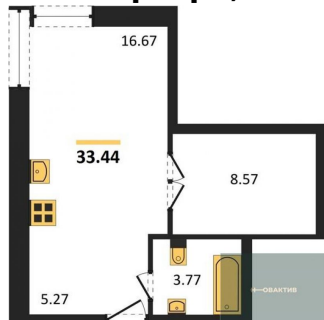

Специалист по ИТ

Серебряков Богдан

Телефон: [79915044763](tel:79915044763)

Email: serebryakov.b.s@novactiv.ru

Фотографии объекта

Планировка объекта

1-к.квартира, 33.44 м², 19 эт.

6 590 000.-

Количество комнат	1
Общая площадь	33.44 м ²
Цена за м ²	197 069.-
Жилая площадь	8.57 м ²
Площадь кухни	21.94 м ²
Этаж	19
Этажей в доме	25
Тип санузла	Совмещенный

Фотографии планировки

КОРПУС 1
Секция 1
План 3-25 этажей