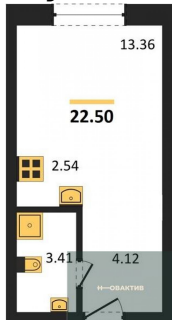

Специалист по ИТ

Серебряков Богдан

Телефон: [79915044763](tel:79915044763)

Email: serebryakov.b.s@novactiv.ru

Фотографии объекта

Планировка объекта

Студия, 22.5 м², 22 эт.

4 990 000.-

Количество комнат	Студия
Общая площадь	22.5 м ²
Цена за м ²	221 778.-
Жилая площадь	13.36 м ²
Площадь кухни	2.54 м ²
Этаж	22
Этажей в доме	25
Тип санузла	Совмещенный

Фотографии планировки

КОРПУС 1
Секция 1
План 3-25 этажей