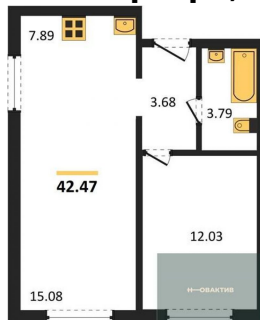

Специалист по ИТ

Серебряков Богдан

Телефон: [79915044763](tel:79915044763)

Email: serebryakov.b.s@novactiv.ru

Фотографии объекта

Планировка объекта

2-к.квартира, 42.47 м², 1 эт.

4 405 837.-

Количество комнат	2
Общая площадь	42.47 м ²
Цена за м ²	103 740.-
Жилая площадь	27.11 м ²
Площадь кухни	7.89 м ²
Этаж	1
Этажей в доме	17
Тип санузла	Совмещенный