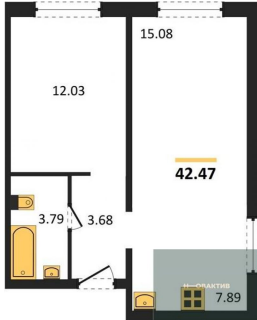

Специалист по ИТ

Серебряков Богдан

Телефон: [79915044763](tel:79915044763)

Email: serebryakov.b.s@novactiv.ru

Фотографии объекта

Планировка объекта

2-к.квартира, 42.47 м², 1 эт.

4 405 837.-

Количество комнат	2
Общая площадь	42.47 м ²
Цена за м ²	103 740.-
Жилая площадь	27.11 м ²
Площадь кухни	7.89 м ²
Этаж	1
Этажей в доме	17
Тип санузла	Совмещенный

Фотографии планировки

КОРПУС 8
Секция 1
План 1 этажа