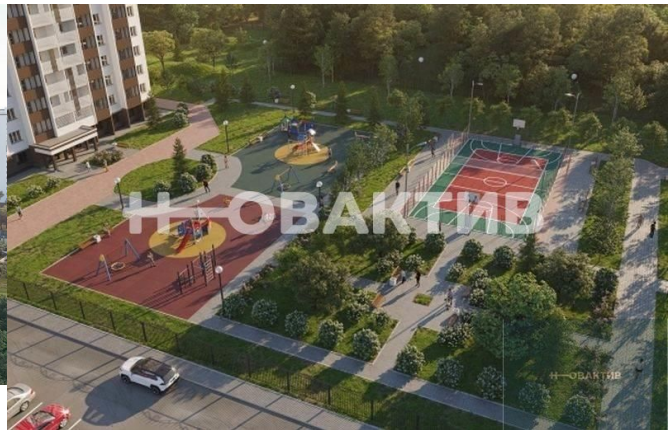

Фотографии планировки