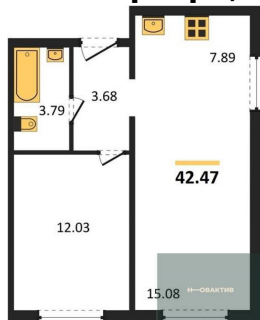

Специалист по ИТ

Серебряков Богдан

Телефон: [79915044763](tel:79915044763)

Email: serebryakov.b.s@novactiv.ru

Фотографии объекта

Планировка объекта

2-к.квартира, 42.47 м², 1 эт.

4 405 837.-

Количество комнат	2
Общая площадь	42.47 м ²
Цена за м ²	103 740.-
Жилая площадь	27.11 м ²
Площадь кухни	7.89 м ²
Этаж	1
Этажей в доме	17
Тип санузла	Совмещенный

Фотографии планировки

КОРПУС 8
Секция 1
План 1 этажа