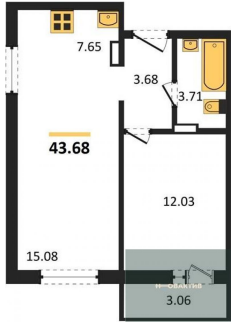

Специалист по ИТ

Серебряков Богдан

Телефон: [79915044763](tel:79915044763)

Email: serebryakov.b.s@novactiv.ru

Фотографии объекта

Планировка объекта

2-к.квартира, 43.68 м², 12 эт.

4 531 363.-

Количество комнат	2
Общая площадь	43.68 м ²
Цена за м ²	103 740.-
Жилая площадь	27.11 м ²
Площадь кухни	7.65 м ²
Этаж	12
Этажей в доме	17
Тип санузла	Совмещенный

Фотографии планировки

КОРПУС 8
Секция 1
План 9-17 этажей