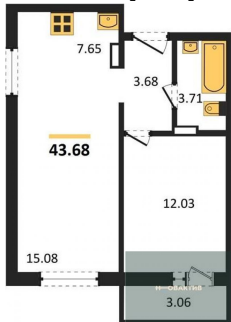

Специалист по ИТ

Серебряков Богдан

Телефон: [79915044763](tel:79915044763)

Email: serebryakov.b.s@novactiv.ru

Фотографии объекта

Планировка объекта

2-к.квартира, 43.68 м², 14 эт.

4 531 363.-

Количество комнат	2
Общая площадь	43.68 м ²
Цена за м ²	103 740.-
Жилая площадь	27.11 м ²
Площадь кухни	7.65 м ²
Этаж	14
Этажей в доме	17
Тип санузла	Совмещенный

Фотографии планировки

КОРПУС 8
Секция 1
План 9-17 этажей