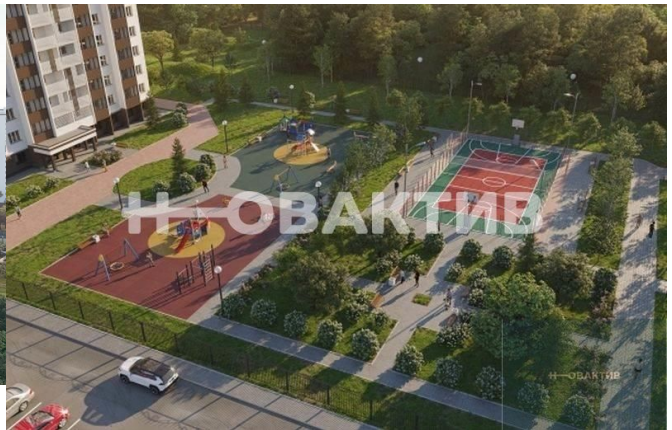

Фотографии планировки