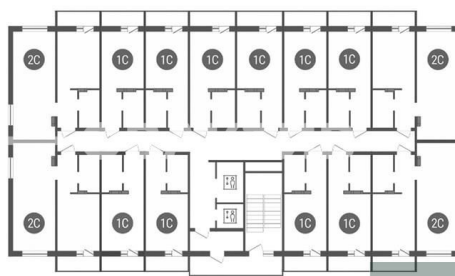

Специалист по ИТ

Серебряков Богдан

Телефон: [79915044763](tel:79915044763)

Email: serebryakov.b.s@novactiv.ru

Фотографии объекта

Планировка объекта

2-к.квартира, 43.68 м², 14 эт.

4 531 363.-

Количество комнат	2
Общая площадь	43.68 м ²
Цена за м ²	103 740.-
Жилая площадь	27.11 м ²
Площадь кухни	7.65 м ²
Этаж	14
Этажей в доме	17
Тип санузла	Совмещенный

Фотографии планировки

КОРПУС 8
Секция 1
План 9-17 этажей