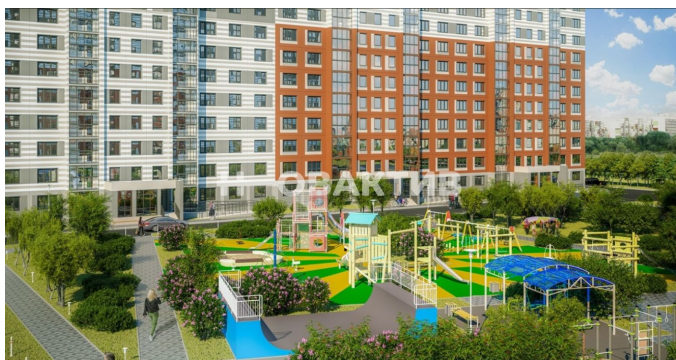

Описание

экологически чистый район Новосибирска; социальная инфраструктура: работает пять детских садов, новая большая школа, одобрен проект строительства поликлиники. Рядом расположена городская клиническая больница №11. Инфраструктура будет развиваться и дальше – по мере ввода новых домов в эксплуатацию; коммерческие и спортивные объекты: магазины, торговые центры, аптеки, кофейня, пиццерия, автомойка, спортивный комплекс «Заря» с бассейном, футбольные поля и хоккейные коробки; транспортная доступность: в микрорайон курсирует четыре вида наземного транспорта. До ближайшей станции метро «Площадь Маркса» можно добраться за 20 минут; придомовая территория: просторные парковочные карманы, отличные детские площадки, комплексные решения по озеленению. Собственная управляющая компания, обслуживающая все дома микрорайона.

Специалист по недвижимости Захарова Наталья

Телефон: [79231217788](tel:79231217788)

Email: kudrina@novactiv.ru

Фотографии объекта