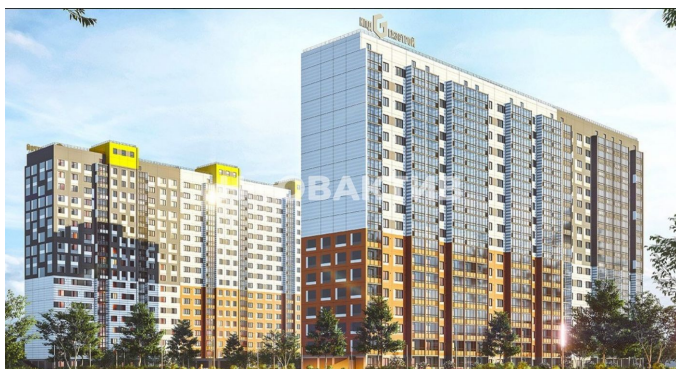

Описание

экологически чистый район Новосибирска; социальная инфраструктура: работает пять детских садов, новая большая школа, одобрен проект строительства поликлиники. Рядом расположена городская клиническая больница №11. Инфраструктура будет развиваться и дальше – по мере ввода новых домов в эксплуатацию; коммерческие и спортивные объекты: магазины, торговые центры, аптеки, кофейня, пиццерия, автомойка, спортивный комплекс «Заря» с бассейном, футбольные поля и хоккейные коробки; транспортная доступность: в микрорайон курсирует четыре вида наземного транспорта. До ближайшей станции метро «Площадь Маркса» можно добраться за 20 минут; придомовая территория: просторные парковочные карманы, отличные детские площадки, комплексные решения по озеленению. Собственная управляющая компания, обслуживающая все дома микрорайона.

Специалист по недвижимости Захарова Наталья

Телефон: [79231217788](tel:79231217788)

Email: kudrina@novactiv.ru

Фотографии объекта