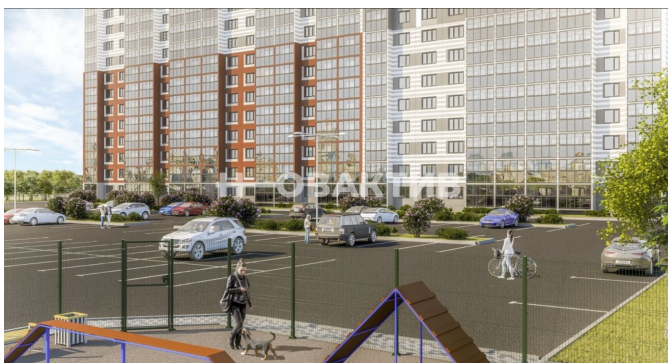

Описание

экологически чистый район Новосибирска; социальная инфраструктура: работает пять детских садов, новая большая школа, одобрен проект строительства поликлиники. Рядом расположена городская клиническая больница №11. Инфраструктура будет развиваться и дальше – по мере ввода новых домов в эксплуатацию; коммерческие и спортивные объекты: магазины, торговые центры, аптеки, кофейня, пиццерия, автомойка, спортивный комплекс «Заря» с бассейном, футбольные поля и хоккейные коробки; транспортная доступность: в микрорайон курсирует четыре вида наземного транспорта. До ближайшей станции метро «Площадь Маркса» можно добраться за 20 минут; придомовая территория: просторные парковочные карманы, отличные детские площадки, комплексные решения по озеленению. Собственная управляющая компания, обслуживающая все дома микрорайона.

Специалист по недвижимости Захарова Наталья

Телефон: [79231217788](tel:79231217788)

Email: kudrina@novactiv.ru

Фотографии объекта